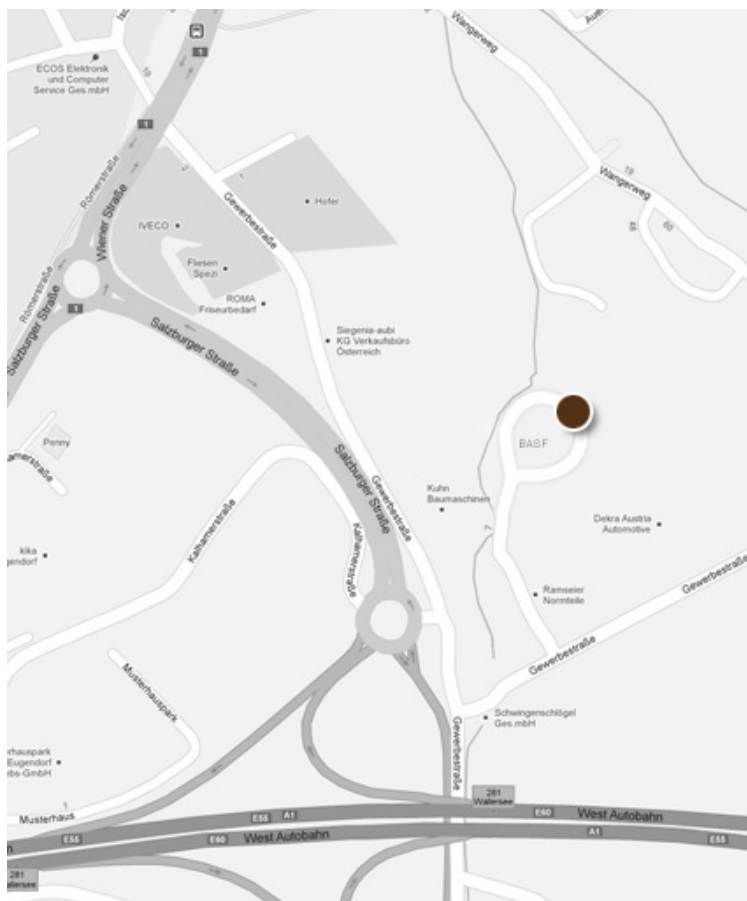

# WEGBESCHREIBUNG SALZBURG

Gerhardt Braun RaumSysteme GmbH  
Gewerbestraße 24  
A-5301 Eugendorf

Fon +43 6225 20708 0  
Fax +49 6225 20708 88

salzburg@gerhardtbraun.at  
www.gerhardtbraun.at

Die Niederlassung in Eugendorf befindet sich im Gewerbegebiet Kalham mit direkter Anschlussstelle an die West Autobahn.

## **Kurze Wegbeschreibung, ausgehend von der Autobahn A1 / E55 / E60 in Richtung Wien / Linz:**

- Nehmen Sie bitte die Ausfahrt 281 - Wallersee Richtung B1 / Eugendorf
- Im Kreisverkehr nehmen Sie die erste Ausfahrt (Kalham Gewerbegebiet)
- Biegen Sie rechts ab auf die Gewerbestraße
- Danach fahren Sie links um auf der Gewerbe-  
straße zu bleiben
- Die nächste Möglichkeit biegen Sie wieder  
links ab
- Sie fahren nun direkt auf das Gebäude der  
Firma BASF zu, dort fahren Sie rechts vorbei
- Nun immer geradeaus, das letzte Büro- und  
Lagergebäude auf der linken Seite ist das Ziel
- Wenn Sie vor dem Gebäude links abbiegen und  
die nächste Möglichkeit rechts, finden Sie  
Parkplätze und den Eingang.

## **Kurze Wegbeschreibung, ausgehend von der Autobahn A1 / E55 / E60 in Richtung Salzburg:**

- Nehmen Sie bitte die Ausfahrt 281-Wallersee  
Richtung B1 / Eugendorf
- Im Kreisverkehr nehmen Sie die zweite Ausfahrt  
(Kalham Gewerbegebiet)
- Biegen Sie rechts ab auf die Gewerbestraße
- Danach fahren Sie wieder links um auf der  
Gewerbestraße zu bleiben
- Die nächste Möglichkeit biegen Sie wieder  
links ab
- Sie fahren nun direkt auf das Gebäude der  
Firma BASF zu, dort fahren Sie rechts vorbei
- Nun immer geradeaus, das letzte Büro- und  
Lagergebäude auf der linken Seite ist das Ziel
- Wenn Sie vor dem Gebäude links abbiegen  
und die nächste Möglichkeit rechts, finden Sie  
Parkplätze und den Eingang