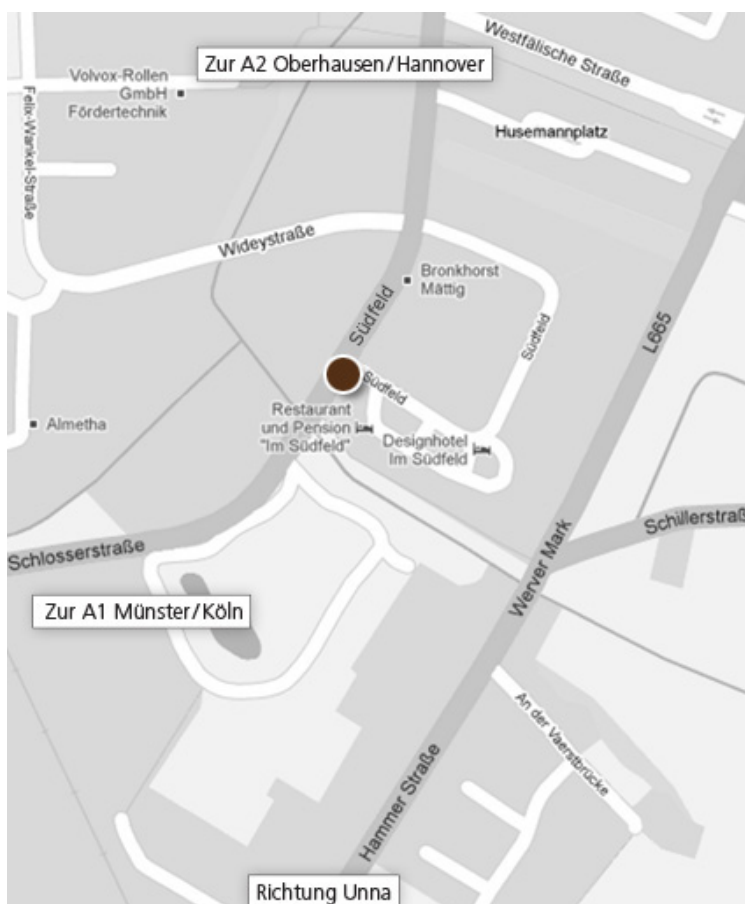

WEGBESCHREIBUNG WIEN

Gerhardt Braun RaumSysteme GmbH
Zetschegasse 17
A-1230 Wien

Fon +43 1 5322 350 0
Fax +49 1 5322 350 50

info@gerhardtbraun.at
www.gerhardtbraun.at

Die Niederlassung Wien befindet sich im Industrie-Zentrum Inzersdorf/Wien mit direkter Anschlußstelle an die A23, die S1 und die B17:

Zufahrt aus dem Osten Wiens:

Beschildeung A23 folgen.

Die Ausfahrt Inzersdorf Richtung Sterngasse fahren. Rechts abbiegen auf Sterngasse links halten, um auf Sterngasse zu bleiben. Dann links abbiegen auf die Triester Str./B17 Richtung Süd-Westen. Rechts auf Rossakg. nehmen weiter links auf Sobotag. Nehmen. Links auf Goldhammerg. Nehmen. Weiter auf Dobrowskyg. Rechts abbiegen auf Zetschegasse. Das Ziel befindet sich links

Zufahrt aus dem Süden von Wien:

S1 Richtung Linz/Graz nehmen

Ausfahrt 2 Vorarlberger Allee nehmen. Im Kreisverkehr erste Ausfahrt Schönbrunner Allee nehmen. Rechts abbiegen auf Triester Str./B17 Richtung Süd-Westen. Rechts abbiegen auf Hubermann. Rechts abbiegen auf Zetschegasse. Das Ziel befindet sich links

Zufahrt aus dem Süd-Westen von Wien:

Von der Wiener Straße kommend in die Triester Straße übergehend B17 nach Nord-Osten Richtung Hubermannasse starten. Rechts Hubermannasse nehmen. Rechts abbiegen auf Zetschegasse. Das Ziel befindet sich links