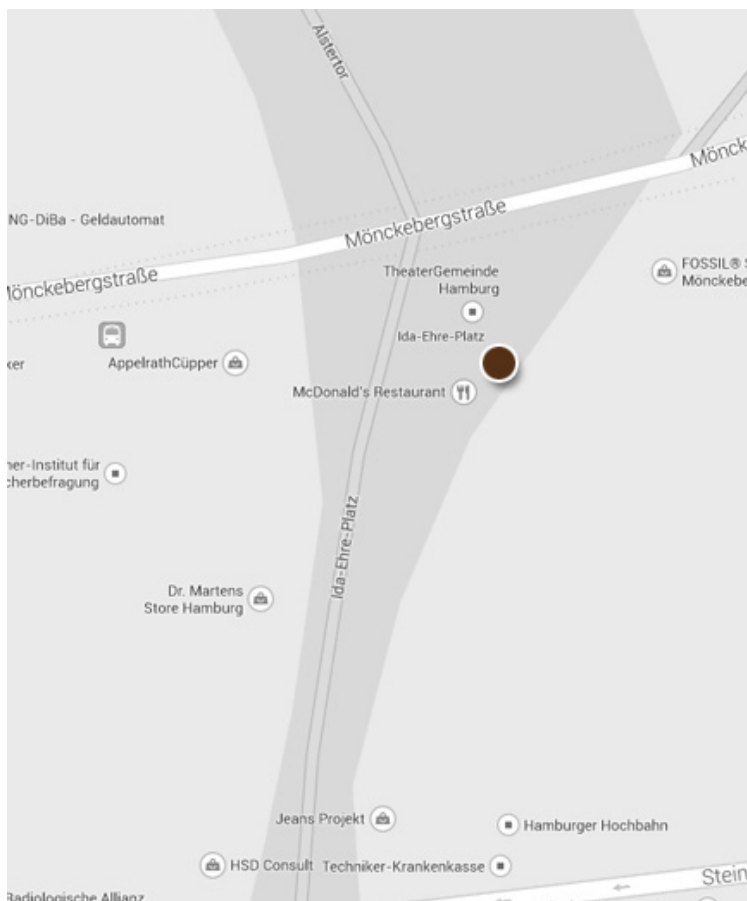

Die Niederlassung Hamburg befindet sich im Zentrum zwischen Hauptbahnhof und Rathaus in direkter Alster-Nähe.

Aus allen Richtungen kommend, fahren Sie bitte Richtung Hauptbahnhof bzw. Mönckebergstraße. Gegenüber von Karstadt in der Mönckebergstraße finden Sie den Ida-Ehre-Platz 12.

Da die Mönckebergstraße nur bis 11:00 Uhr befahrbar ist, empfehlen wir bei Anreise mit dem Auto die Nutzung des Karstadt-Parkhauses. Zufahrt über „Kleine Rosenstraße“.

Mit den öffentlichen Verkehrsmitteln erreichen Sie uns wie folgt:

U-Bahn Haltestelle:

Mönckebergstraße Linie: U3

Rathaus Linie: U3

Jungfernstieg Linie: U1 / U2 / U4

S-Bahn Haltestelle:

Jungfernstieg Linie: S1 / S3

Bus Haltestelle:

Gerhart-Hauptmann-Platz

Linie: 3 / 4 / 5 / 6 / 31 / 34 / 35 / 36 / 37 / 109

Wir freuen uns auf Ihren Besuch.