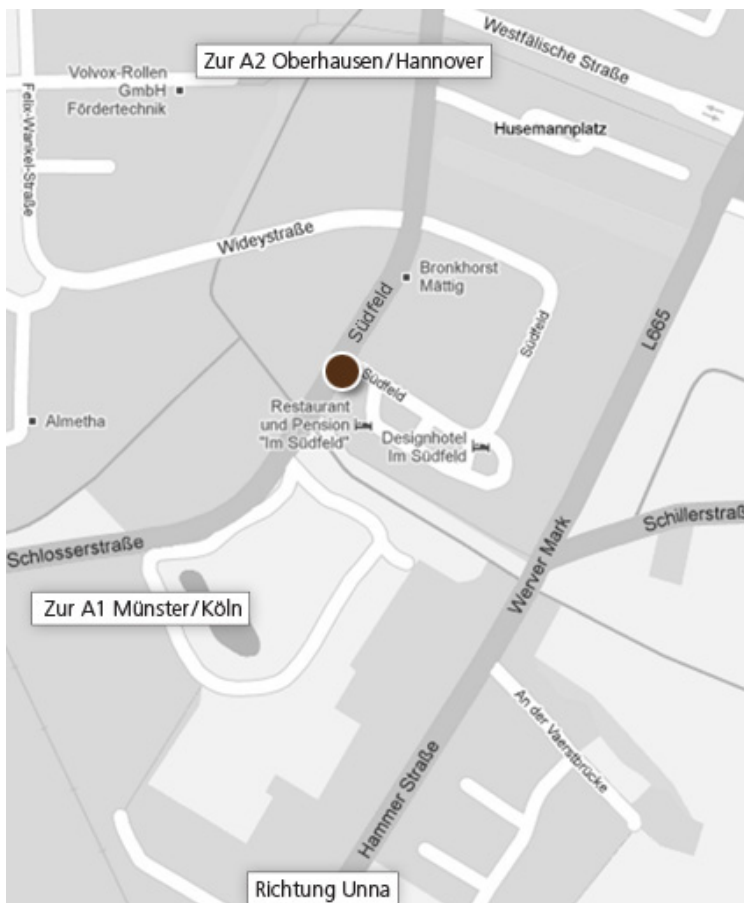

Die Niederlassung Kamen befindet sich in direkter Nähe zum Kamener Kreuz (A 1 und A 2) und somit verkehrsgünstig am östlichen Rand des Ruhrgebietes.

Kurze Wegbeschreibung, ausgehend von der Autobahn-Anschlussstelle Kamen-Zentrum (A 1 Köln-Münster):

- Fahren sie bitte auf der Unnaer Str. in Richtung Unna.
- An der Ampelkreuzung (MC Donalds und Burger King) biegen Sie links ab in den Schattweg.
- Nach ca. 2 km biegen Sie links ab in die Schlosserstraße.
- Fahren sie nun über eine kleine Brücke und biegen dann rechts ab in das Südfeld.
- Das erste Büro- und Produktionsgebäude direkt auf der rechten Seite ist das Ziel.
- Parken Sie bequem direkt vor dem Eingang.